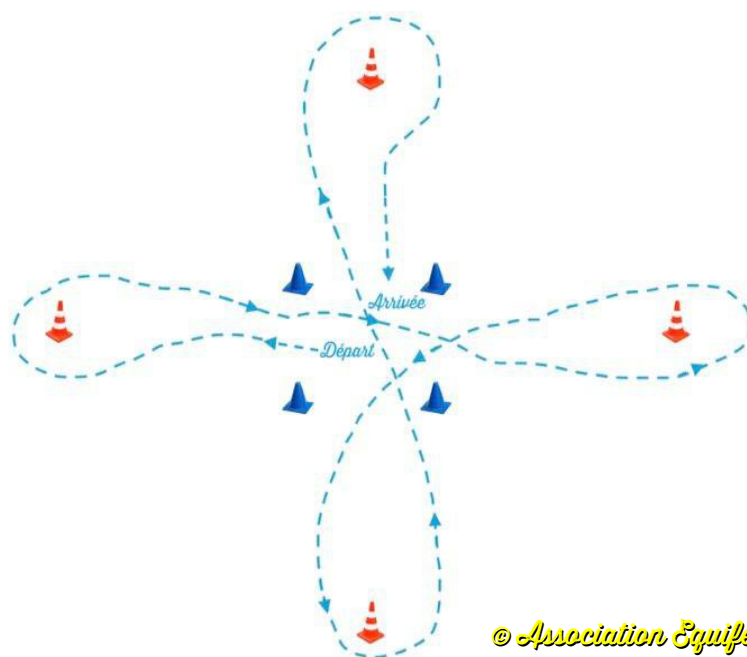

CLUB enfant & JC : <i>Le trèfle</i>	CLUB 2 : <i>Le trèfle à 4F</i>	CLUB 1 : <i>Le trèfle cerclé</i>	CLUB élite : <i>Le trèfle centré</i>	EPREUVE MONTÉE: Level I & Level enfant <i>Le trèfle huit</i>	EPREUVE MONTÉE Level II : <i>Le trèfle grappe</i>	EPREUVE MONTÉE Level III : <i>L'ourson</i>
--	-----------------------------------	-------------------------------------	---	--	---	--

Équipement : 8 cônes installés en une zone de départ 5m x 5 m et 4 pétales chacun éloigné de 10 mètres de la zone de départ.

Temps imparti : 1 minute

Info utile : La bombe est obligatoire. La selle est non obligatoire. L'utilisation du stick est interdit.

Objectif : Le cheval et son cavalier débutent immobiles dans la zone départ/arrivée. Ils partent contourner le premier cône (au choix) puis, en repassant par la zone D/A ils vont contourner obligatoirement le cône d'en face en formant un huit. Le couple revient dans la zone D/A puis prend le troisième cône (au choix) et effectue le même tracé que sur les deux premiers. Ils reviennent dans la zone D/A, s'immobilisent pour arrêter le chronomètre et terminer le contrat.

Contrat 10 points : Le cheval en filet, side-pull ou licol plat ou corde (accroche sur les côtés).

Contrat 15 points : Le cheval en licol corde ou plat et longe (accroche sous l'auge).

Contrat 20 points : Le cheval en licol corde ou plat et longe (accroche sous l'auge) et le cavalier devra garder une main sur la tête tout le long de l'exercice.